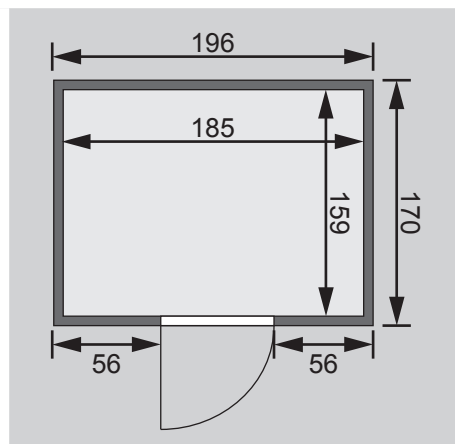

* Weiteres Zubehör und die verschiedenen Türvarianten finden Sie unter der Rubrik **Zubehör**.
Beachten Sie bitte die **Übersicht Zubehör**

10 cm Wand- und Deckenabstand beim Aufbau einhalten!
Aufbau mit und ohne Dachkranz möglich.

Außenmaße mit Eckleisten	B 196 × T 170 × H 198 cm
Außenmaße (inkl Dachkranz)	B 224 × T 184 × H 202 cm
Innenmaße	B 185 × T 159 × H 192 cm
Umbauter Raum	5,6 m ³
Außenmaße Türflügel	*
Durchgangsmaße	*
Lichtausschnitt Tür	*
Ofenschutzgitter	B 60 × T 51 × H 80 cm
Paketmaße Sauna	B 233,5 × T 117 × H 66,5 cm / 353,5 kg
Paketmaße Dachkranz	B 230 × T 23 × H 15 cm / 15,5 kg

Maße Dachkranzmodell (in cm)

Maße Basismodell (in cm)

Fenstereinbaupositionen

Ausführung

- Nordische Fichte, naturbelassen

Wand

- 38 mm Massivholzbohlen
- Steck-Schraub-System

Dach