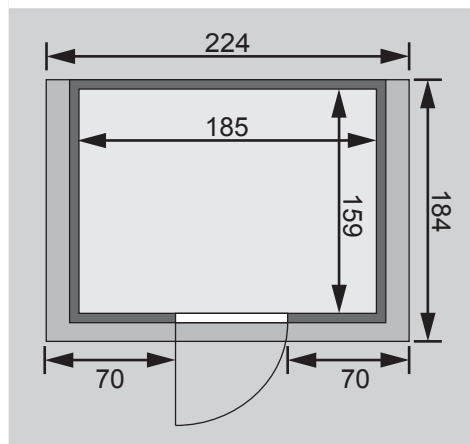

* Weiteres Zubehör und die verschiedenen Türvarianten finden Sie unter der Rubrik **Zubehör**.
Beachten Sie bitte die **Übersicht Zubehör**

10 cm Wand- und Deckenabstand beim Aufbau einhalten!
Aufbau mit und ohne Dachkranz möglich.

Außenmaße mit Eckleisten	B 196 × T 170 × H 198 cm
Außenmaße (inkl Dachkranz)	B 224 × T 184 × H 202 cm
Innenmaße	B 185 × T 159 × H 192 cm
Umbauter Raum	5,6 m³
Außenmaße Türflügel	*
Durchgangsmaße	*
Lichtausschnitt Tür	*
Ofenschutzgitter	B 60 × T 51 × H 80 cm
Paketmaße Sauna	B 233,5 × T 117 × H 66,5 cm / 353,5 kg
Paketmaße Dachkranz	B 230 × T 23 × H 15 cm / 15,5 kg

Maße Dachkranzmodell (in cm)