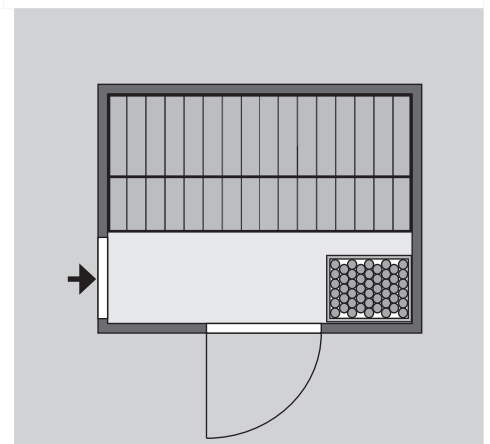

Außenmaße mit Eckleisten	B 196 × T 170 × H 198 cm
Außenmaße (inkl Dachkranz)	B 224 × T 184 × H 202 cm
Innenmaße	B 185 × T 159 × H 192 cm
Umbauter Raum	5,6 m ³
Außenmaße Türflügel	*
Durchgangsmaße	*
Lichtausschnitt Tür	*
Ofenschutzgitter	B 60 × T 51 × H 80 cm
Paketmaße Sauna	B 233,5 × T 117 × H 66,5 cm / 353,5 kg
Paketmaße Dachkranz	B 230 × T 23 × H 15 cm / 15,5 kg

Maße Dachkranzmodell (in cm)

Maße Basismodell (in cm)

Fenstereinbaupositionen

Ausführung

- Nordische Fichte, naturbelassen

Wand

- 38 mm Massivholzbohlen
- Steck-Schraub-System

Dach