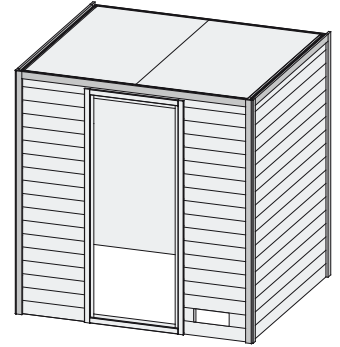

Anja

38 mm Massivholzsauna

Produktinformation

Lieferumfang

- 1 Satz Saunawandbohlen
- 1 Saunadach
- 2 Liegen
- 1 Ofenschutz
- Schrauben und Beschläge

Nur bei Dachkranzmodell

- 1 Dachkranz
- 1 LED-Strahlerset

* Weiteres Zubehör und die verschiedenen Türvarianten finden Sie unter der Rubrik **Zubehör**.
Beachten Sie bitte die **Übersicht Zubehör**

10 cm Wand- und Deckenabstand beim Aufbau einhalten!
Aufbau mit und ohne Dachkranz möglich.

Außenmaße mit Eckleisten	B 196 × T 170 × H 198 cm
Außenmaße (inkl Dachkranz)	B 224 × T 184 × H 202 cm
Innenmaße	B 185 × T 159 × H 192 cm
Umbauter Raum	5,6 m ³
Außenmaße Türflügel	*
Durchgangsmaße	*
Lichtausschnitt Tür	*
Ofenschutzgitter	B 60 × T 51 × H 80 cm
Paketmaße Sauna	B 233,5 × T 117 × H 66,5 cm / 353,5 kg
Paketmaße Dachkranz	B 230 × T 23 × H 15 cm / 15,5 kg

Maße Dachkranzmodell (in cm)

Maße Basismodell (in cm)

Fenstereinbaupositionen

Ausführung

- Nordische Fichte, naturbelassen

Wand

- 38 mm Massivholzbohlen
- Steck-Schraub-System

Dach